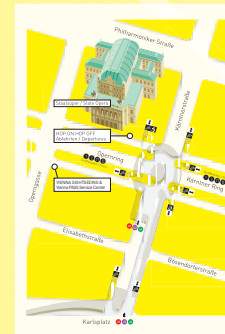

GET YOUR TICKETS HERE:
VIENNA SIGHTSEEING & Vienna PASS Service Center
Telefon Phone 0043 (0)1 712 46 83

Opernring 3-5 (Ecke Corner Operngasse), 1010 Wien Vienna gegenüber der Wiener Staatsoper opposite the Vienna State Opera

Öffnungszeiten | Opening Hours:
Mo-So Mon-Sun 9:00 - 18:00 Uhr 9:00 am - 6:00 pm

Pick up your here!

Im Falle von Verzögerungen erreichen Sie uns unter Tel. 0043 (0) 664 887 86 315
In case of malfunctions, you can reach our team on phone 0043 (0) 664 887 86 315